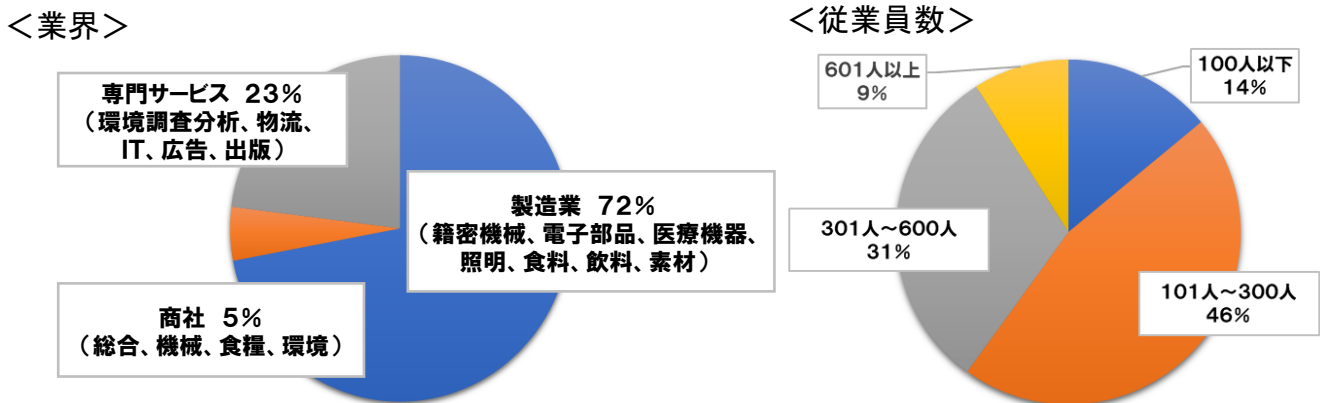

「社長LIVE」過去8回 実施データ (2014年～2021年)

■参加留学生属性：702名 (各回平均88名)

■参加企業：83社 (延べ社数)

■内定者：85名

- * 国籍：中国、台湾、韓国、ベトナム、タイ、インドネシア、ミャンマー、マレーシア、インド、アメリカ、メキシコ、ドイツ、トルコなど
- * 専攻：文系（経済・経営・国際関係など）
理系（機械・電気電子・情報・化学・生物・建築など）
- * 職種：エンジニア（設計・開発）、生産技術、海外営業、生産管理、調達、将来の現地幹部候補など