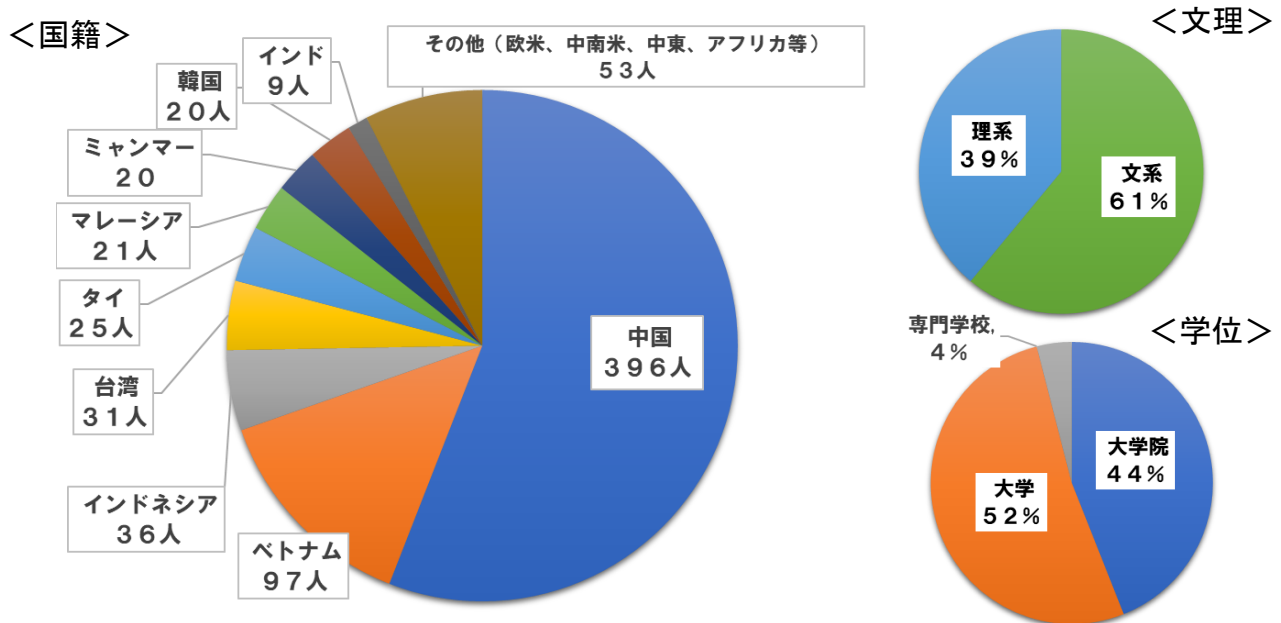

「社長LIVE」過去8回 実施データ (2014年～2021年)

■参加留学生属性：702名 (各回平均88名)

■参加企業：83社 (延べ社数)

■内定者：85名

- * 国籍：中国、台湾、韓国、ベトナム、タイ、インドネシア、ミャンマー、マレーシア、インド、アメリカ、メキシコ、ドイツ、トルコなど
- * 専攻：文系（経済・経営・国際関係など）
理系（機械・電気電子・情報・化学・生物・建築など）
- * 職種：エンジニア（設計・開発）、生産技術、海外営業、生産管理、調達、将来の現地幹部候補など